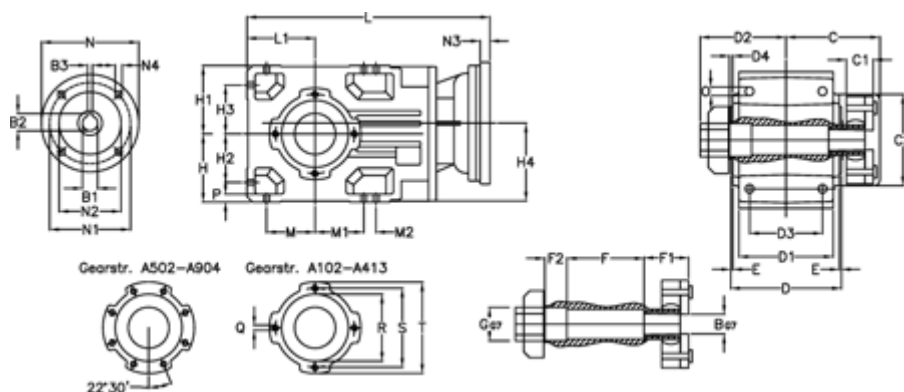

Varenummer: 296003501186220
 Beskrivelse: Keglehjulsgear A352QF30-11,8-P63B5

Mål

B	= 30	D = 173	F2 = 53	L = 359.5	N3 = 4
B1	= 11	D1 = 166	G = 42	L1 = 100	N4 = M8x19
B2	= 12.8	D2 = 80	GA = 43	M = 73.0	O = 12.0
B3	= 4	D3 = 135	H = 100	M1 = 73.0	P = 11
Betegnelse	= A352 QF-xx P63 B5	d4 = 5.0	H1 = 100	M2 = 11	Q = M10x17
C	= 70.0	E = 3.5	H2 = 73.0	N = 140	R = 110
C1	= 24	F = 12.0	H3 = 73.0	N1 = 115	S = 130
C2	= 90.0	F1 = 48.0	H4 = 114.0	N2 = 95	T = 150